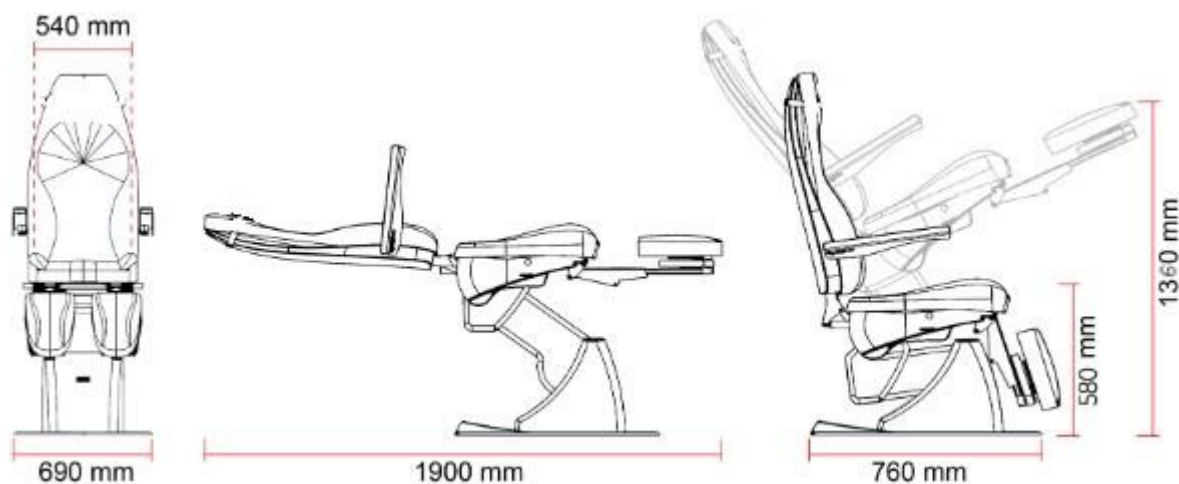

ALASKA

Caratteristiche tecniche / Technical specifications

- Voltaggio operativo / Operating voltage: 24 V
- Alimentazione / Power supply: 230 v/115 v, 250 W
- Peso / Weight: 95 Kg