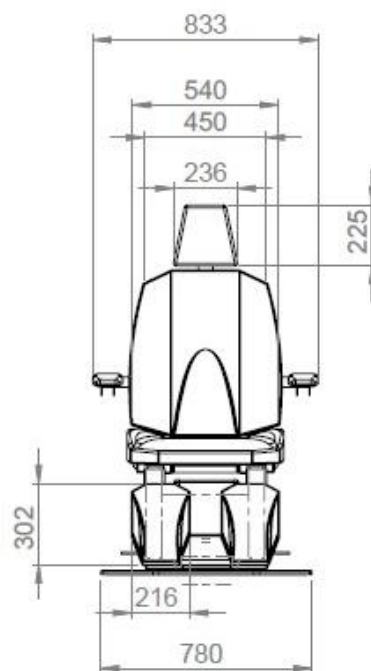

### Caratteristiche tecniche / Technical specifications

- Voltaggio operativo / Operating voltage: 24 V
- Alimentazione / Power supply: 230 v/115 v, 250 W
- Peso / Weight: 125 Kg