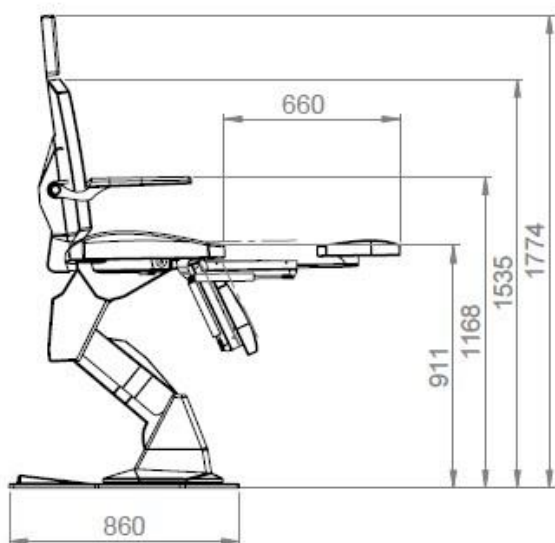

### Caratteristiche tecniche / Technical specifications

- Voltaggio operativo / Operating voltage: 24 V
- Alimentazione / Power supply: 230 v/115 v, 250 W
- Peso / Weight: 125 Kg