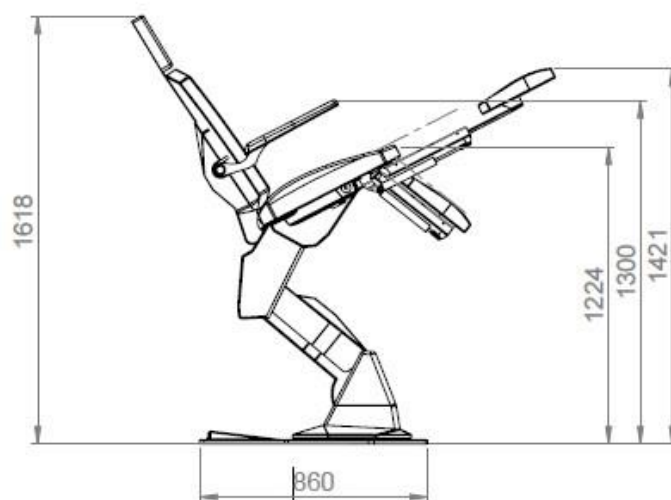

## PROXIMA

### Caratteristiche tecniche / Technical specifications

- Voltaggio operativo / Operating voltage: 24 V
- Alimentazione / Power supply: 230 v/115 v, 250 W
- Peso / Weight: 125 Kg