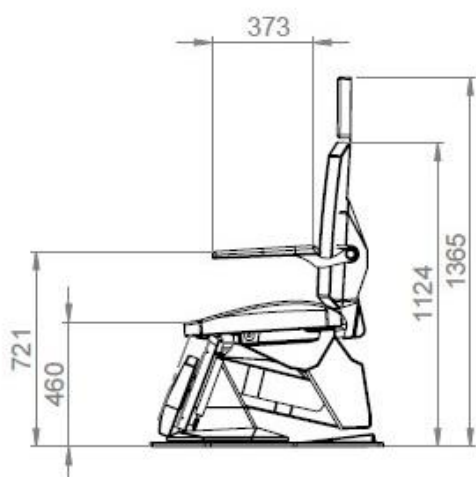

### Caratteristiche tecniche / Technical specifications

- Voltaggio operativo / Operating voltage: 24 V
- Alimentazione / Power supply: 230 v/115 v, 250 W
- Peso / Weight: 125 Kg