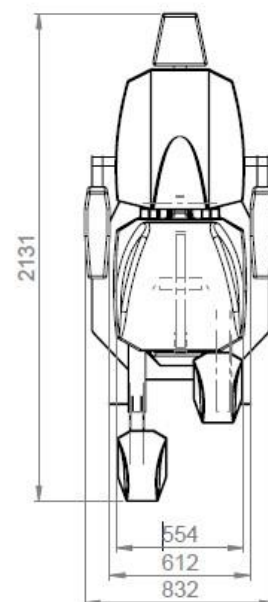

### Caratteristiche tecniche / Technical specifications

- Voltaggio operativo / Operating voltage: 24 V
- Alimentazione / Power supply: 230 v/115 v, 250 W
- Peso / Weight: 125 Kg