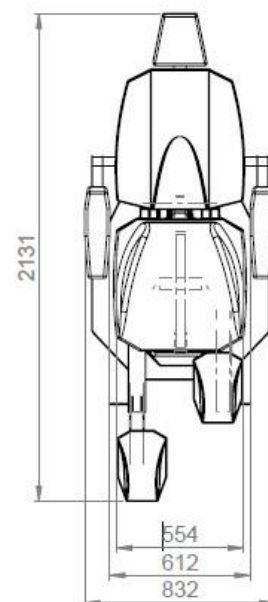

PROXIMA

Caratteristiche tecniche / Technical specifications

- Voltaggio operativo / Operating voltage: 24 V
- Alimentazione / Power supply: 230 v/115 v, 250 W
- Peso / Weight: 125 Kg