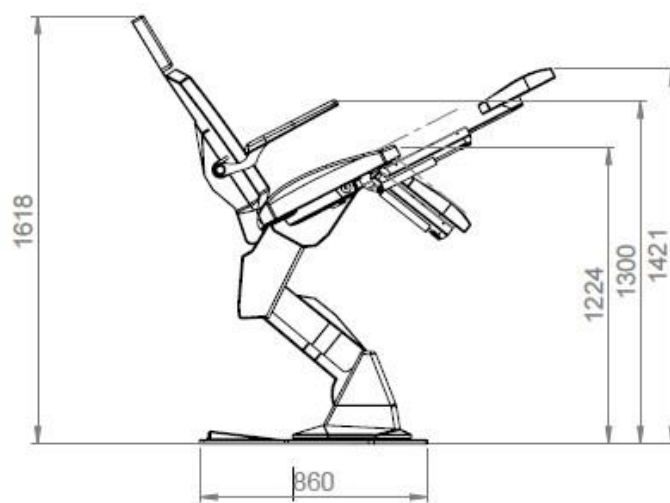

PROXIMA

Caratteristiche tecniche / Technical specifications

- Voltaggio operativo / Operating voltage: 24 V
- Alimentazione / Power supply: 230 v/115 v, 250 W
- Peso / Weight: 125 Kg