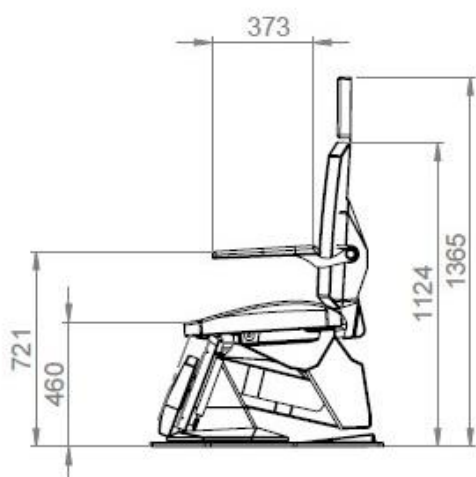

PROXIMA

Caratteristiche tecniche / Technical specifications

- Voltaggio operativo / Operating voltage: 24 V
- Alimentazione / Power supply: 230 v/115 v, 250 W
- Peso / Weight: 125 Kg