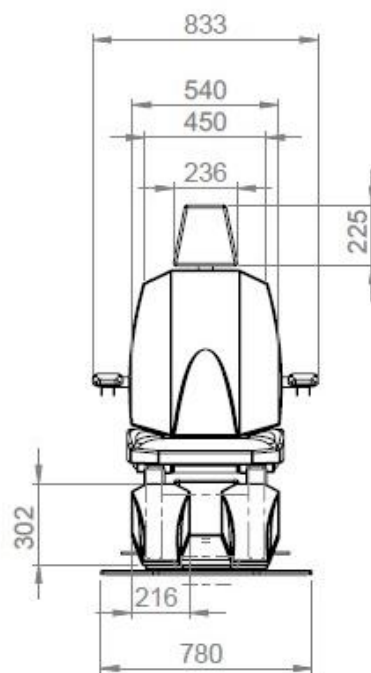

PROXIMA

Caratteristiche tecniche / Technical specifications

- Voltaggio operativo / Operating voltage: 24 V
- Alimentazione / Power supply: 230 v/115 v, 250 W
- Peso / Weight: 125 Kg