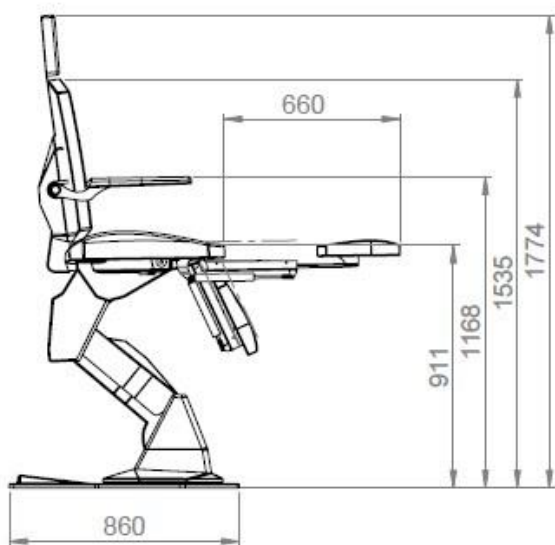

PROXIMA

Caratteristiche tecniche / Technical specifications

- Voltaggio operativo / Operating voltage: 24 V
- Alimentazione / Power supply: 230 v/115 v, 250 W
- Peso / Weight: 125 Kg