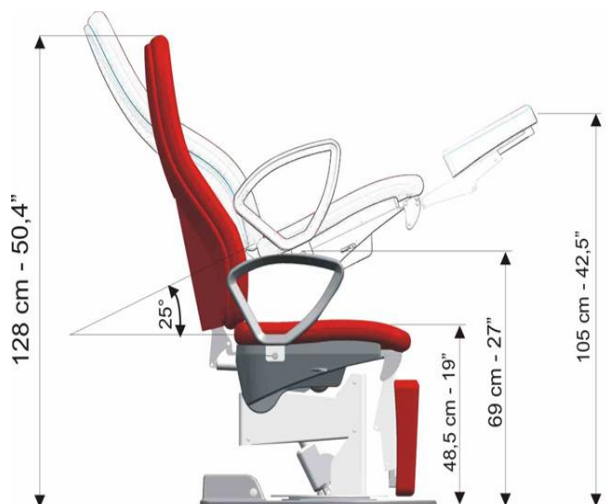

POLTRONA / CHAIR

LYRA

Caratteristiche tecniche / Technical specifications

- Voltaggio operativo / Operating voltage: 24 V
- Alimentazione / Power supply: 230 v/115 v, 250 W
- Peso / Weight: 95 Kg