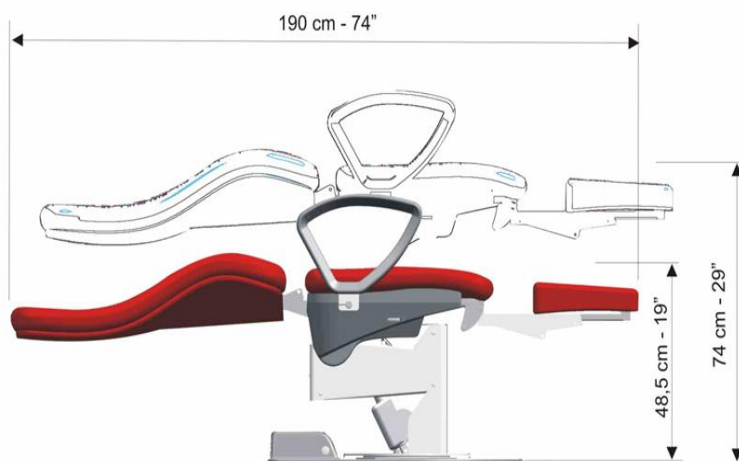

POLTRONA / CHAIR

LYRA

Caratteristiche tecniche / Technical specifications

- Voltaggio operativo / Operating voltage: 24 V
- Alimentazione / Power supply: 230 v/115 v, 250 W
- Peso / Weight: 95 Kg